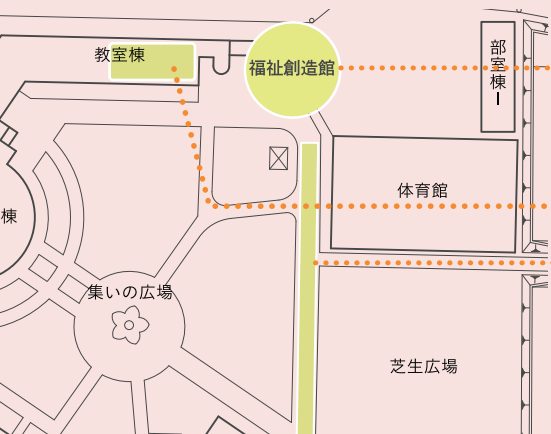

103

103教室

デイサービス利用者さんの作品を
展示します。

協賛事業所様

- 1 **デイサービスセンター かがやき**
- 2 **医療法人社団 正心会 介護老人保健施設
ケアセンター ゆうゆう**
- 3 **(社)ハルモニア**

(敬称略)

pomaikai

Clay & Herb salon N

でぶ屋

社会福祉法人 ころこ

THE FARST DINNING

屋内ホール

【4階】ワークショップ

103教室

キッチンカー・テント

※天候により配置が
変更になる可能性が
ございます

お絵描きワークショップ

申込不要
(先着順)

【講師】八木 朋美 (静岡福祉大学子ども学科准教授)
 【時間】①10:30~ ②11:00~ ③11:30~ (各回15名)
 【場所】福祉創造館 4階 401教室前
 【材料費】200円

水性のクレヨンを使って、大きなガラス
の壁に思いっきりお絵描きをしよう！
お子さまから大人の方まで大歓迎。

ご来場のみなさまへ

- ・会場内に主催者はゴミ箱は設置いたしません。各店舗に設置されたゴミ箱をご利用又はお持ち帰りください。
- ・会場・駐車場で発生した事件・事故・窃盗・負傷につきまして主催者、会場は一切の責任を負いません。あらかじめご了承ください。
- ・駐車場を利用する場合は、表面に記載された指定された場所へ駐車し、路上、歩道駐車のないように注意してください。
- ・出店者情報は変更になる場合があります。あらかじめご了承ください。