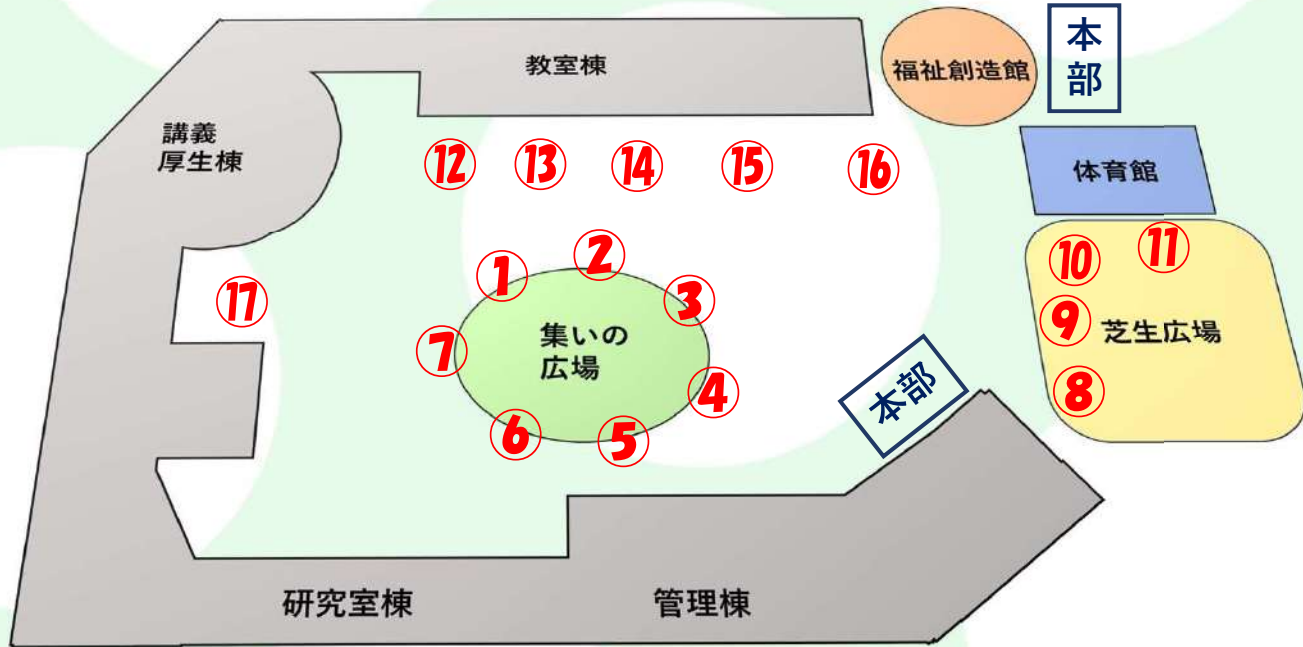

サンシャイン池崎 ぼる塾 四千頭身

**14:30 軽音楽サークル**  
全力でしずく祭を盛り上げます！1年に1度の大会と一緒に楽しんで参りましょう！

**17:00 厚生棟2階 第一大講義室**

**10:00 バザー**  
皆様から頂いた提供品を販売します！収益金は寄付させていただきます。ぜひ、お立ち寄りください！  
大学実行委員会 学内企画

**15:30 ニ木カンパニー**

**ライブハウス創造館vol.7**

**11:50 福祉創造館6階 音楽室**  
**教職員ステージ**

**14:00 学生ステージ**  
劇団二木！学年・学部を超えて演劇や歌唱の公演を行います！是非、興味のある方は気軽に遊びに来てください！

**16:00**

# 全体マップ

**わくわくスタンプラリー**  
 大学祭 本部テントにて実施しています。  
 大学祭実行委員会 本部